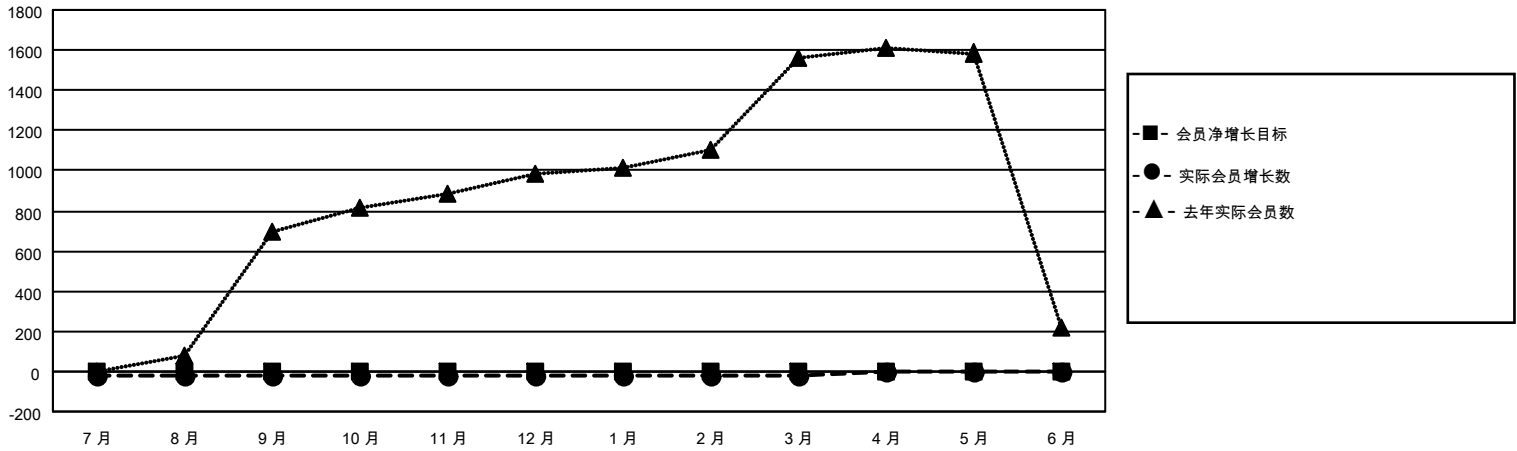

MONTHLY MEMBERSHIP PROGRESS REPORT

地点 CHINA

District 381

Results as of: 3/31/2022

分会			
成果 2021-2022			
季	新分会目标	新会	会员流失的分会
7月/8月/9月	0	0	0
10月/11月/12月	0	0	0
1月/2月/3月	0	0	0
4月/5月/6月	0	0	0

位会员@每位须缴			
成果 2021-2022			
季	会员净增长目标	实际会员增长数	实际退会会员 (包括转会)
7月/8月/9月	0	4	21
10月/11月/12月	0	1	4
1月/2月/3月	0	2	1
4月/5月/6月	0	0	0

目标与实际新会累积

目标和实际会员累积

已取消的分会: 0	4 CLUBS OF 274 增添1位或以上的 新会员	<u>性别分布</u>	
<u>放弃的会员</u>		男	5,725 (67.64%)
过世	2	女	2,739 (32.36%)
分会已取消	0	NON BINARY	0 (0.00%)
其他	24	PREFER NOT TO ANSWER	0 (0.00%)
总计	26	总计家庭单位会员数	415
	点击这里取得累计会员数据	支付减半会费的家庭会员	210